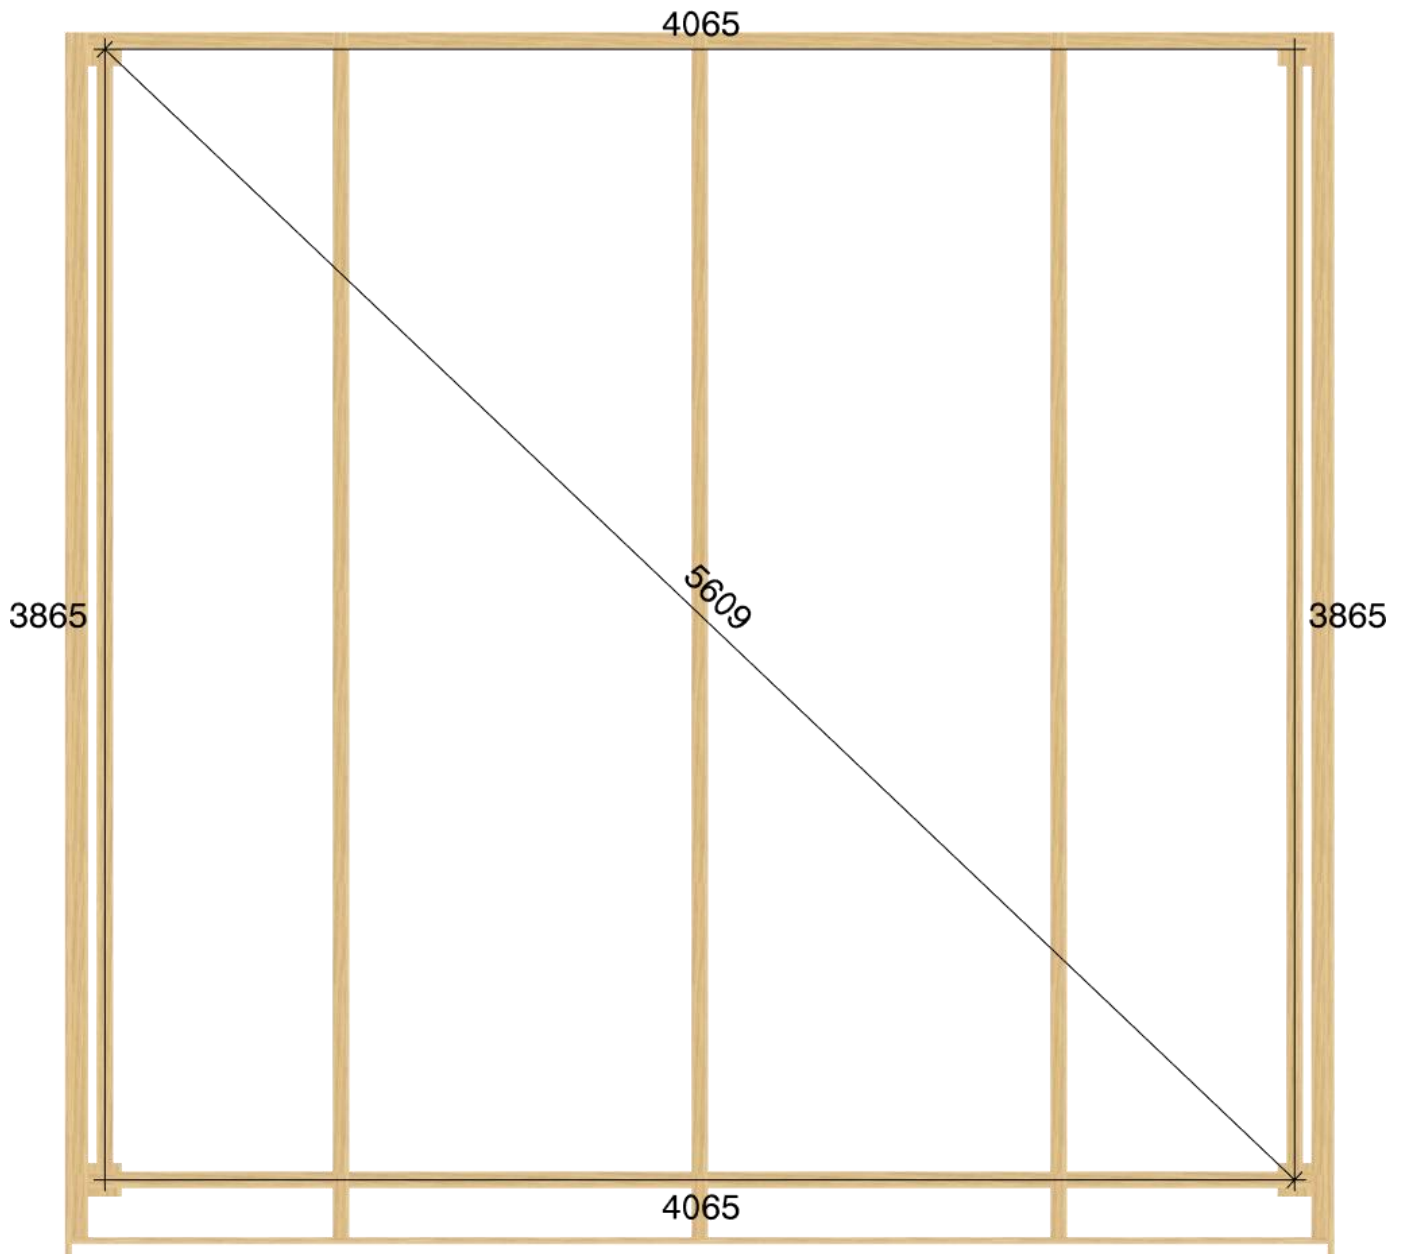

Pulpetstomme L4180 D3980

Planvy centrummått stolpar

Planvy yttermått

Elevationsvy front yttermått

Elevationsvy vänster yttermått

Elevationsvy höger yttermått

Elevationsvy bak yttermått