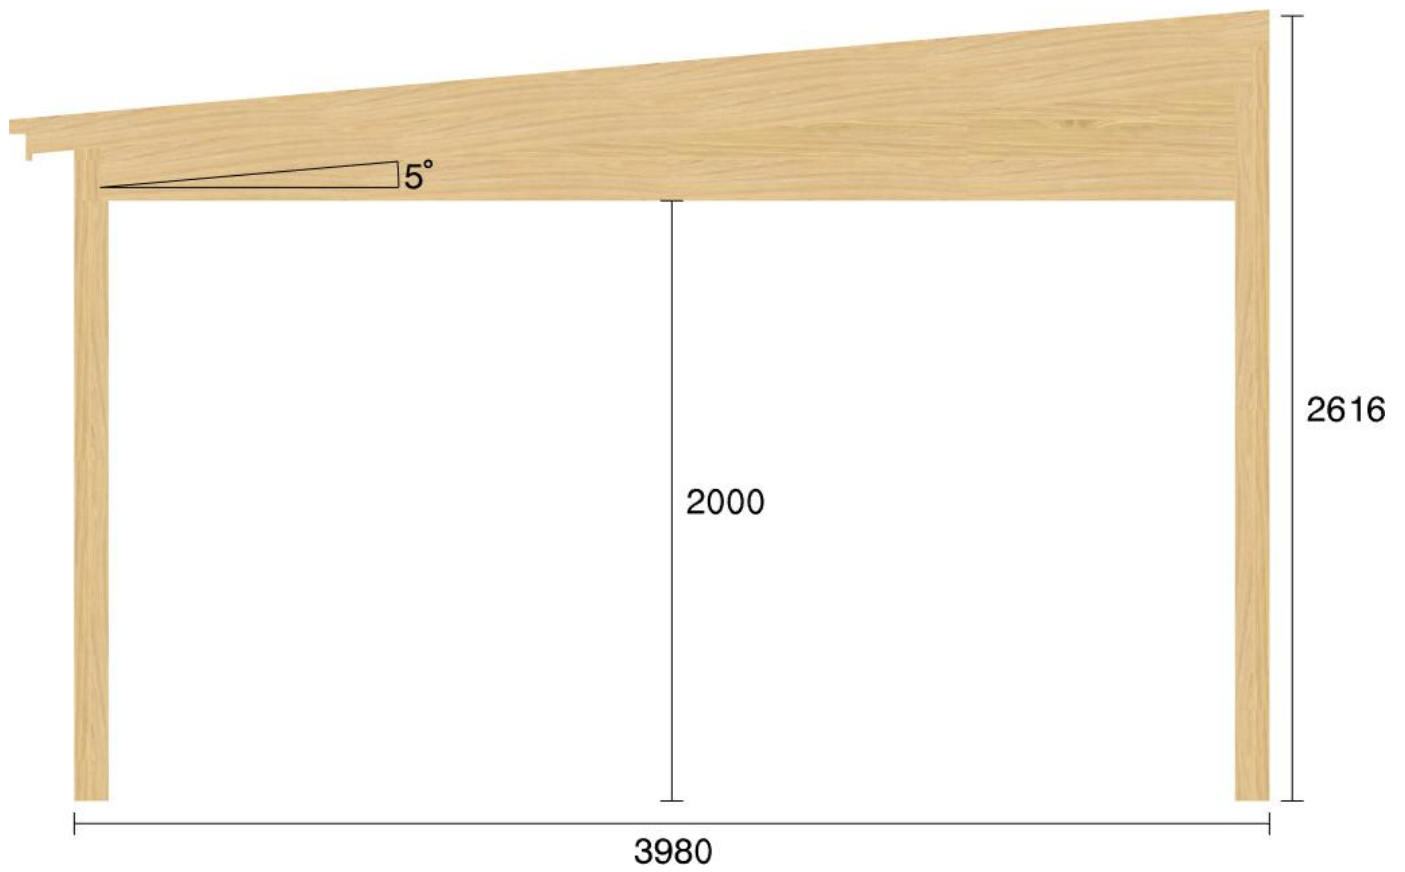

Pulpetstomme L4180 D3980

Planvy centrummått stolpar

Planvy yttermått

Elevationsvy front yttermått

Elevationsvy vänster yttermått

Elevationsvy höger yttermått

Elevationsvy bak yttermått