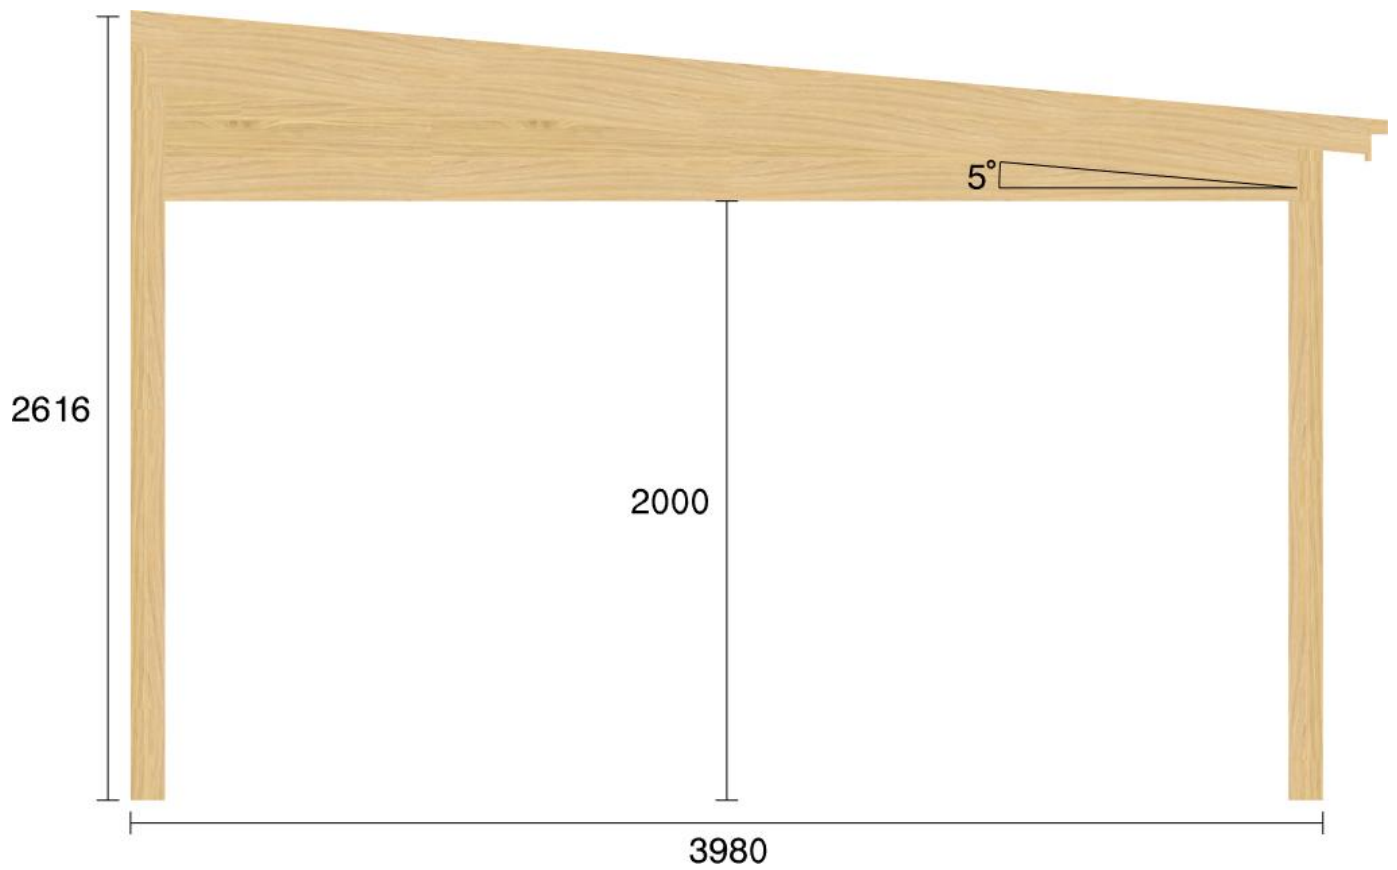

Pulpetstomme L4180 D3980

Planvy centrummått stolpar

Planvy yttermått

Elevationsvy front yttermått

Elevationsvy vänster yttermått

Elevationsvy höger yttermått

Elevationsvy bak yttermått